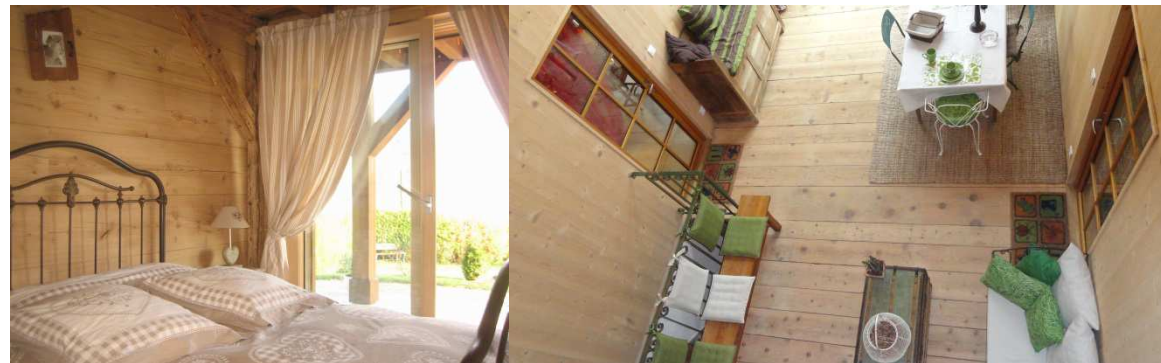

Les Gîtes de France du Doubs

- Une association régie par la loi du 1er juillet 1901 au service d'un **tourisme de qualité** qui agit en partenariat avec les représentants des collectivités publiques impliqués dans le tourisme
- Une **équipe à votre écoute** : les élus du Relais (Présidente et administrateurs) ainsi que le personnel salarié (Directrice et technicienne) se veulent être proches de vous. Riche de son expérience du terrain et de sa connaissance du marché, l'équipe du Relais des Gîtes de France du Doubs conjugue compétence et disponibilité pour des services de qualité réservés à ses adhérents et à ses clients.
- Nos **cinq missions principales** :
  - ✗ Le **développement** de l'accueil touristique et la **valorisation** de l'espace local
  - ✗ L'**accompagnement** technique des porteurs de projet
  - ✗ L'**animation** et le suivi du **réseau** des propriétaires adhérents de l'association
  - ✗ La **promotion** et la **communication**
  - ✗ La **commercialisation** des hébergements