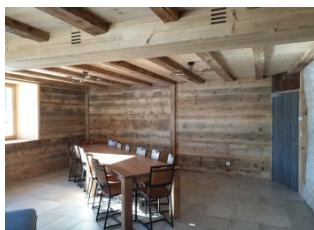

RESERVATION GITES DE FRANCE DOUBS

Gîte N° 25G284 - La Ferme

Alpages des Granges Raguin - 25370 ROCHEJEAN

Édité le 28/11/2022 - Saison 2022

Capacité : 14 personnes

Nombre de chambres : 5

Surface habitable : 252 m²

RESERVATION GITES DE FRANCE DOUBS - 6 rue de Lorraine - 25000 BESANCON

☎ 03.39.25.01.29 ✉ sejour@gites-de-france-doubs.fr 🌐 <http://www.gites-de-france-doubs.fr>