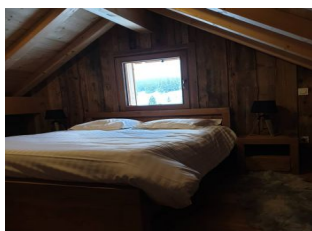

RESERVATION GITES DE FRANCE DOUBS

Gîte N° 25G301 - Le Chalet

Alpages des Granges Raguin - 25370 ROCHEJEAN

Édité le 17/08/2022 - Saison 2022

Capacité : 7 personnes

Nombre de chambres : 3

Surface habitable : 176 m²

RESERVATION GITES DE FRANCE DOUBS - 6 rue de Lorraine - 25000 BESANCON

☎ 03.39.25.01.29 ✉ sejour@gites-de-france-doubs.fr 🌐 <http://www.gites-de-france-doubs.fr>