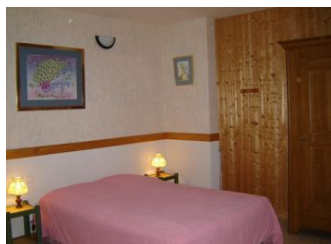

RESERVATION GITES DE FRANCE DOUBS

Gîte N°25G318 - Gîtes Les Genevriers

6 rue des genevriers - 25380 BELLEHERBE

Édité le 17/08/2022 - Saison 2022

Capacité : 5 personnes

Nombre de chambres : 2

Surface habitable : 50 m²

RESERVATION GITES DE FRANCE DOUBS - 6 rue de Lorraine - 25000 BESANCON

☎ 03.39.25.01.29 ✉ sejour@gites-de-france-doubs.fr 🌐 <http://www.gites-de-france-doubs.fr>