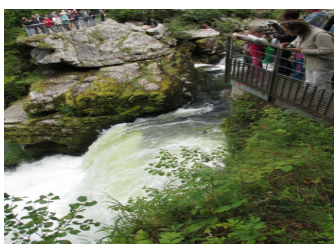

RESERVATION GITES DE FRANCE DOUBS

Gîte N°25G318 - Gîtes Les Genevriers

6 rue des genevriers - 25380 BELLEHERBE

Édité le 17/08/2022 - Saison 2022

Capacité : 5 personnes

Nombre de chambres : 2

Surface habitable : 50 m²