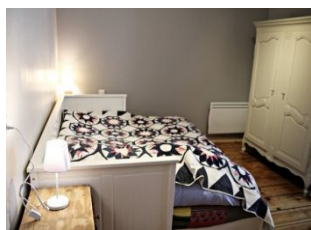

RESERVATION GITES DE FRANCE DOUBS

Gîte N° 25G657 - Les Hirondelles

27 rue de l'Etoile - 25370 LONGEVILLES MONT D OR

Édité le 17/08/2022 - Saison 2022

Capacité : 10 personnes

Nombre de chambres : 4

Surface habitable : 132 m²

RESERVATION GITES DE FRANCE DOUBS - 6 rue de Lorraine - 25000 BESANCON

☎ 03.39.25.01.29 ✉ sejour@gites-de-france-doubs.fr 🌐 <http://www.gites-de-france-doubs.fr>