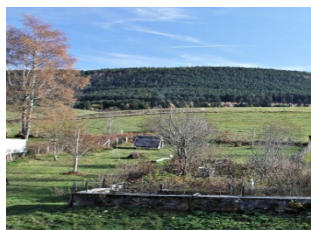

RESERVATION GITES DE FRANCE DOUBS

Gîte N° 25G657 - Les Hirondelles

27 rue de l'Etoile - 25370 LONGEVILLES MONT D OR

Édité le 17/08/2022 - Saison 2022

Capacité : 10 personnes

Nombre de chambres : 4

Surface habitable : 132 m²

RESERVATION GITES DE FRANCE DOUBS - 6 rue de Lorraine - 25000 BESANCON

☎ 03.39.25.01.29 ✉ sejour@gites-de-france-doubs.fr 🌐 <http://www.gites-de-france-doubs.fr>