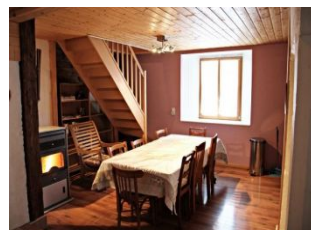

RESERVATION GITES DE FRANCE DOUBS

Gîte N° 25G657 - Les Hirondelles

27 rue de l'Etoile - 25370 LONGEVILLES MONT D OR

Édité le 17/08/2022 - Saison 2022

Capacité : 10 personnes

Nombre de chambres : 4

Surface habitable : 132 m²

RESERVATION GITES DE FRANCE DOUBS - 6 rue de Lorraine - 25000 BESANCON

☎ 03.39.25.01.29 ✉ sejour@gites-de-france-doubs.fr 🌐 <http://www.gites-de-france-doubs.fr>